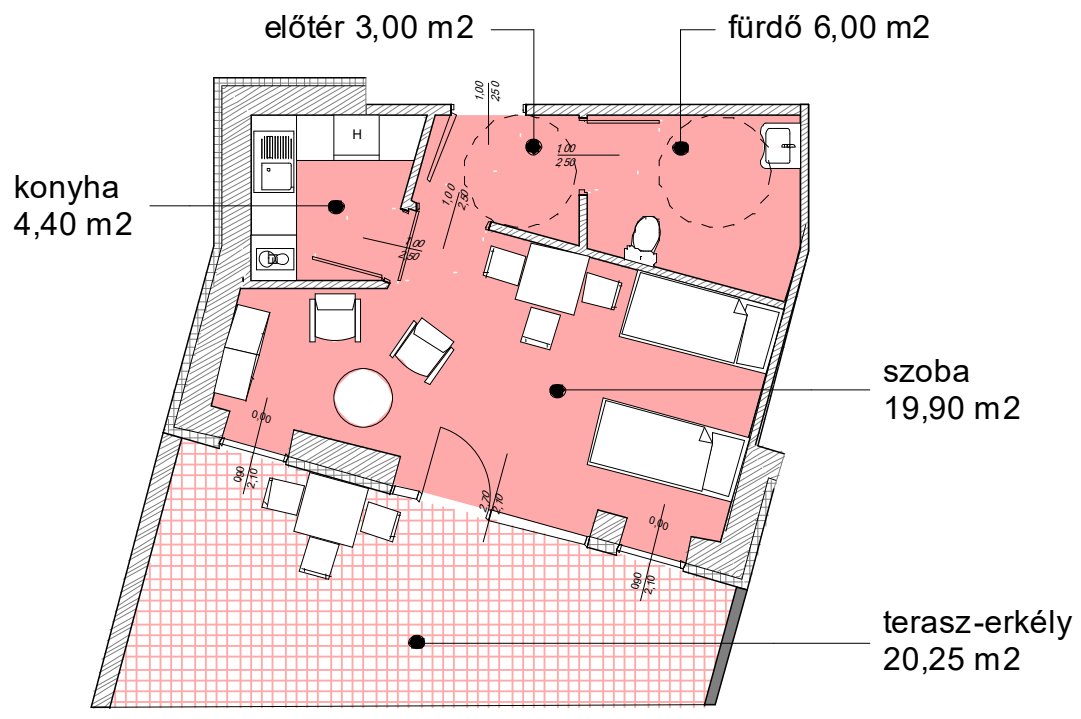

kétágyas szobaegység

előtér	3,00 m ²
fürdő	6,00 m ²
konyha	4,40 m ²
szoba	19,90 m ²
összesen	33,30 m ²
terasz	20,25 m ²

négyágyas szobaegység

előtér	4,30 m ²
fürdő	4,50 m ²
szoba	34,20 m ²
összesen	43,00 m ²
terasz	21,40 m ²

- 1 társalgó
- 2 könyvtár
- 3 rehabilitáció és tornaszoba
- 4 központi tároló
- 5 mosoda
- 6 gondozói szoba
- 7 családi vendég helyiség
- 8 wc blokk
- 9 füstmentes lépcsőház és lift, előtérrel
- 10 tároló
- 11 közlekedők
- 12 egyágyas szobaegység
- 13 kétágyas szobaegység
- 14 négyágyas szoba
- 15 dolgozói öltözőblokk
- 16 orvosi szoba
- 17 zene és médiaszoba
- 18 gépészeti helyiség
- 19 teakonyha
- 20 iroda
- 21 irattár

emelet alaprajz 1/250